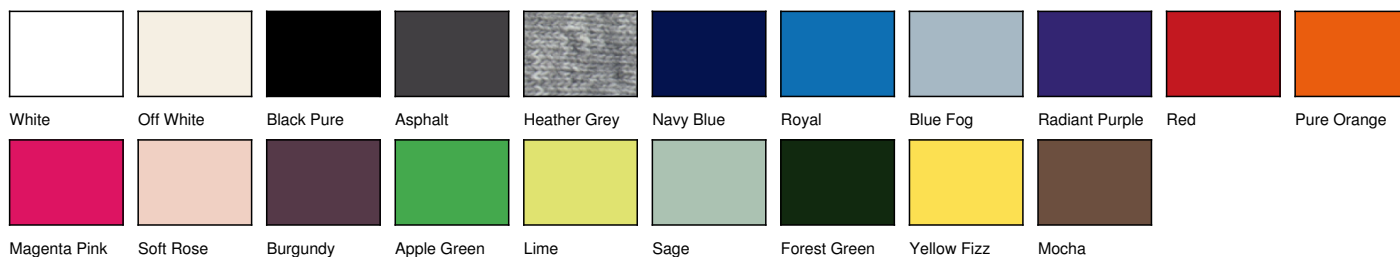

23142 Organic Hooded /women

Číslo položky: 23142

Kód dodavatele: WW34B

Popis:

280 g/m²

80% předepraná, česaná ring-spun bavlna (organic), 20% polyester (recyklovaný)

Heather Grey: 71% bavlna (Organic), 25% Polyester (Recyklovaný), 4% Viscosa

Velmi měkký na dotek

Kartáčovaný vnitřek

Hladký a rovnoměrný povrch pro ideální tisk

Single jersey kapuce s módní stahovací šňůrkou

Rybí páska za krkem

Vsazené kapsy. Velký prostor pro tisk na přední straně

Bez štítku

Zevnitř na zádech půl měsíční pruh sigle jersey

Regular Fit.

Velikostí

XS, S, M, L, XL, 2XL