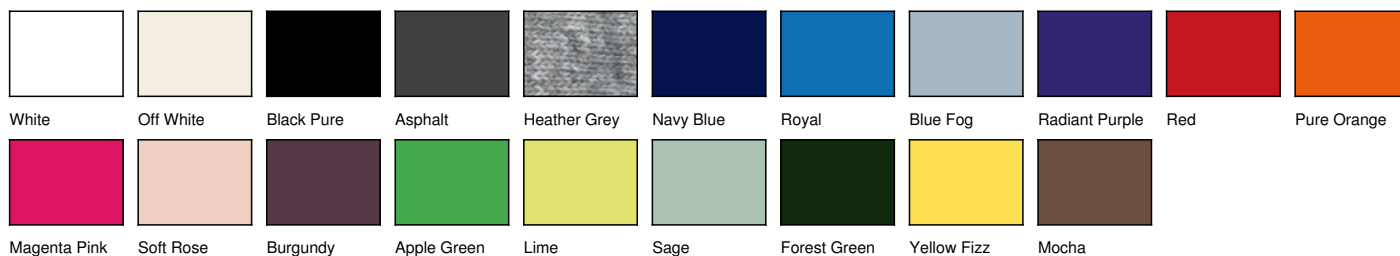

00242 #Organic E150 /women

Číslo položky: 00242

Kód dodavatele: TW02B

Popis:

145 g/m²

100% předsrážená (Organic), česaná ring-spun bavlna

Heather Grey: 90% bavlna, 10% Viscosa

Velmi hladký a měkký povrch pro dokonalé výsledky tisku

Úzký žebrovaný průkrčník

Páska za krkem

Boční švy

Bez štítku

Regular fit

Velikostí

XS, S, M, L, XL, 2XL, 3XL